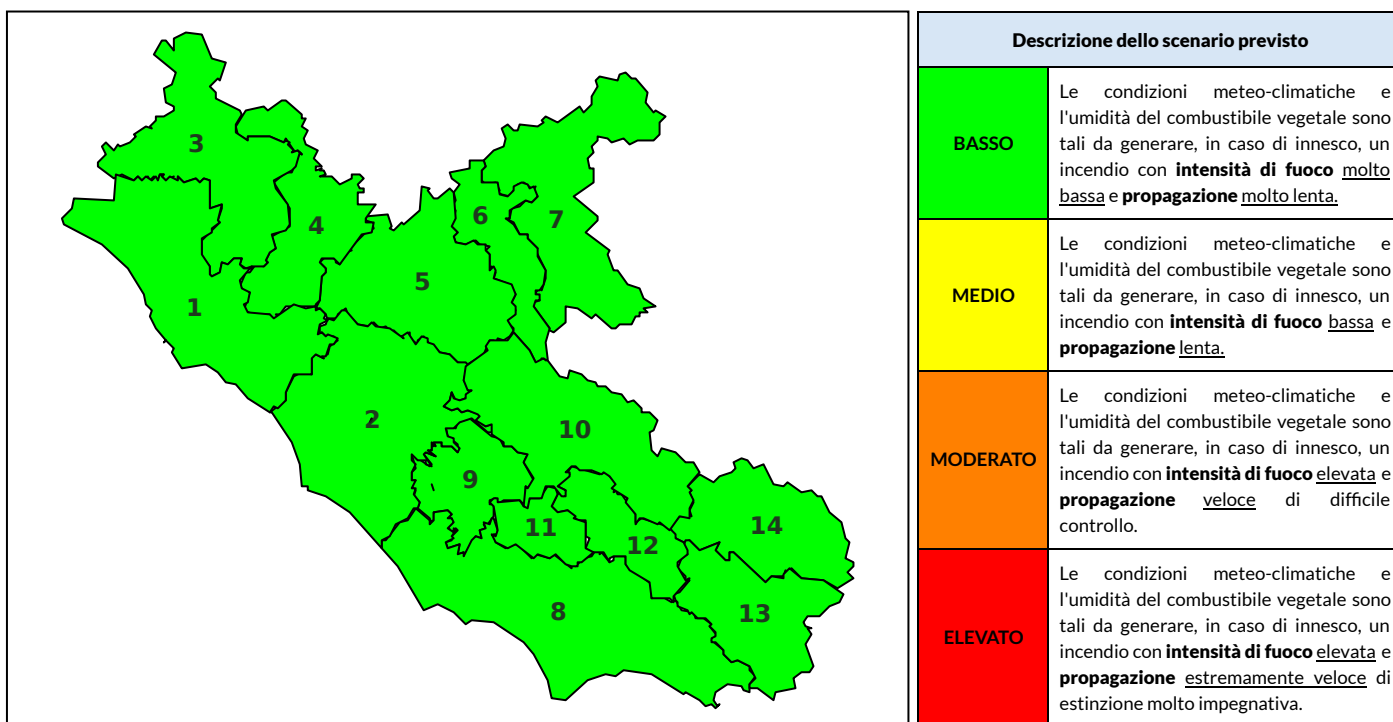

BOLLETTINO DI PERICOLOSITA' DA INCENDI BOSCHIVI

Previsioni per domani 16-10-2024

Livello di pericolosità da incendio boschivo per Zona di Allerta AIB

Bollettino emesso nel periodo della campagna AIB Lazio sulla base del modello previsionale RISICOLazio, sviluppato in collaborazione con Fondazione CIMA, che fornisce un supporto per la valutazione della Pericolosità da incendio boschivo aggregata sulle Zone di Allerta AIB, approvate come parte integrante del Piano AIB Lazio 2020-2022 con DGR n° 270 del 15/05/2020. Il dettaglio della distribuzione dei Comuni nelle Zone AIB è consultabile al link <https://protezionecivile.regione.lazio.it/zone_allerta_aib_comuni/>. Le Norme Comportamentali per la popolazione sono consultabili al link <https://protezionecivile.regione.lazio.it/norme_comportamentali_aib/>.

Zona AIB	1	2	3	4	5	6	7	8	9	10	11	12	13	14
Livello Pericolosità	BASSO	BASSO	BASSO	BASSO	BASSO	BASSO	BASSO	BASSO	BASSO	BASSO	BASSO	BASSO	BASSO	BASSO