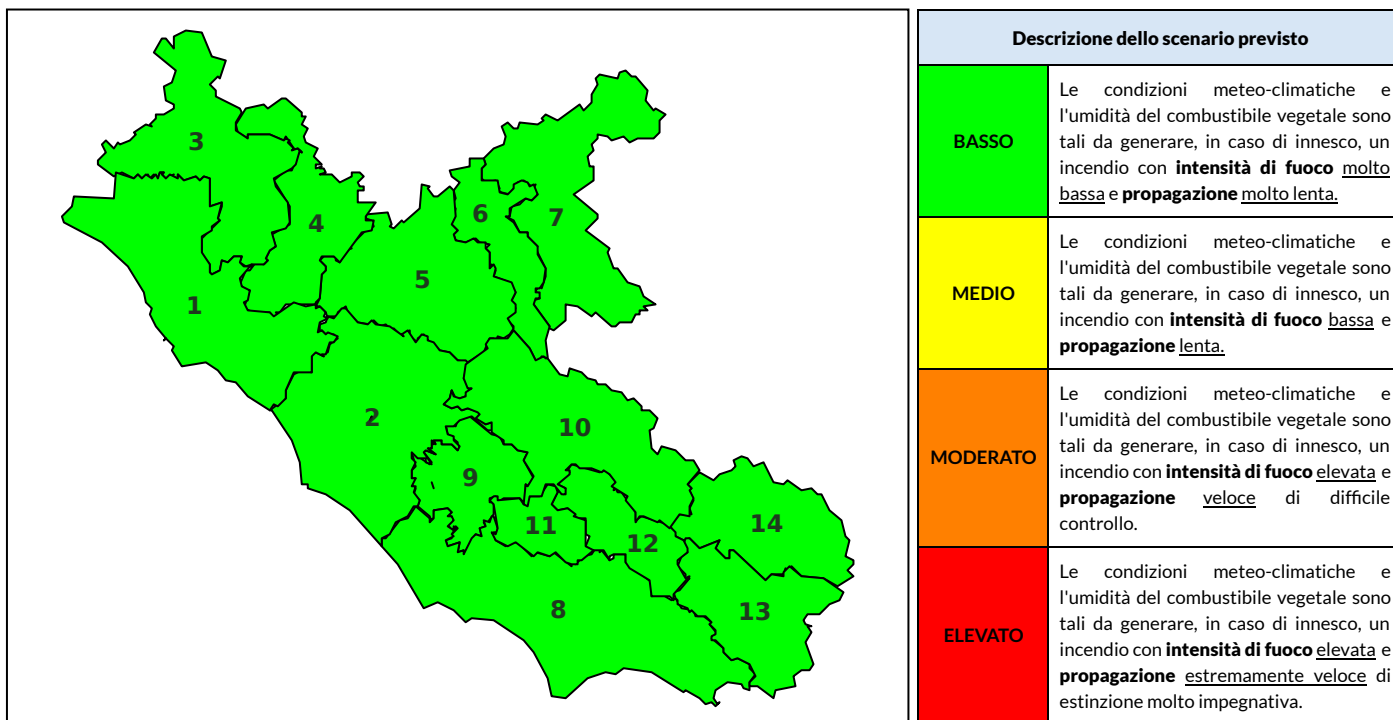

BOLLETTINO DI PERICOLOSITA' DA INCENDI BOSCHIVI

Previsioni per oggi 15-10-2024

Livello di pericolosità da incendio boschivo per Zona di Allerta AIB

Bollettino emesso nel periodo della campagna AIB Lazio sulla base del modello previsionale RISICOLazio, sviluppato in collaborazione con Fondazione CIMA, che fornisce un supporto per la valutazione della Pericolosità da incendio boschivo aggregata sulle Zone di Allerta AIB, approvate come parte integrante del Piano AIB Lazio 2020-2022 con DGR n° 270 del 15/05/2020. Il dettaglio della distribuzione dei Comuni nelle Zone AIB è consultabile al link https://protezionecivile.regione.lazio.it/zone_allerta_aib_comuni/. Le Norme Comportamentali per la popolazione sono consultabili al link https://protezionecivile.regione.lazio.it/norme_comportamentali_aib/.

Zona AIB	1	2	3	4	5	6	7	8	9	10	11	12	13	14
Livello Pericolosità	BASSO	BASSO	BASSO	BASSO	BASSO	BASSO	BASSO	BASSO	BASSO	BASSO	BASSO	BASSO	BASSO	BASSO

NOTE

BOLLETTINO DI PERICOLOSITA' DA INCENDI BOSCHIVI

Previsioni per domani 16-10-2024